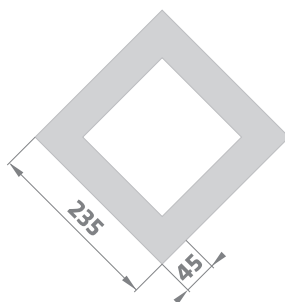

cena: **800 zł** netto / kpl.

Kwadrat pełny **D30**

cena: **800 zł** netto / kpl.

cena: **800 zł** netto / kpl.

Kwadrat R **D32**

cena: **800 zł** netto / kpl.